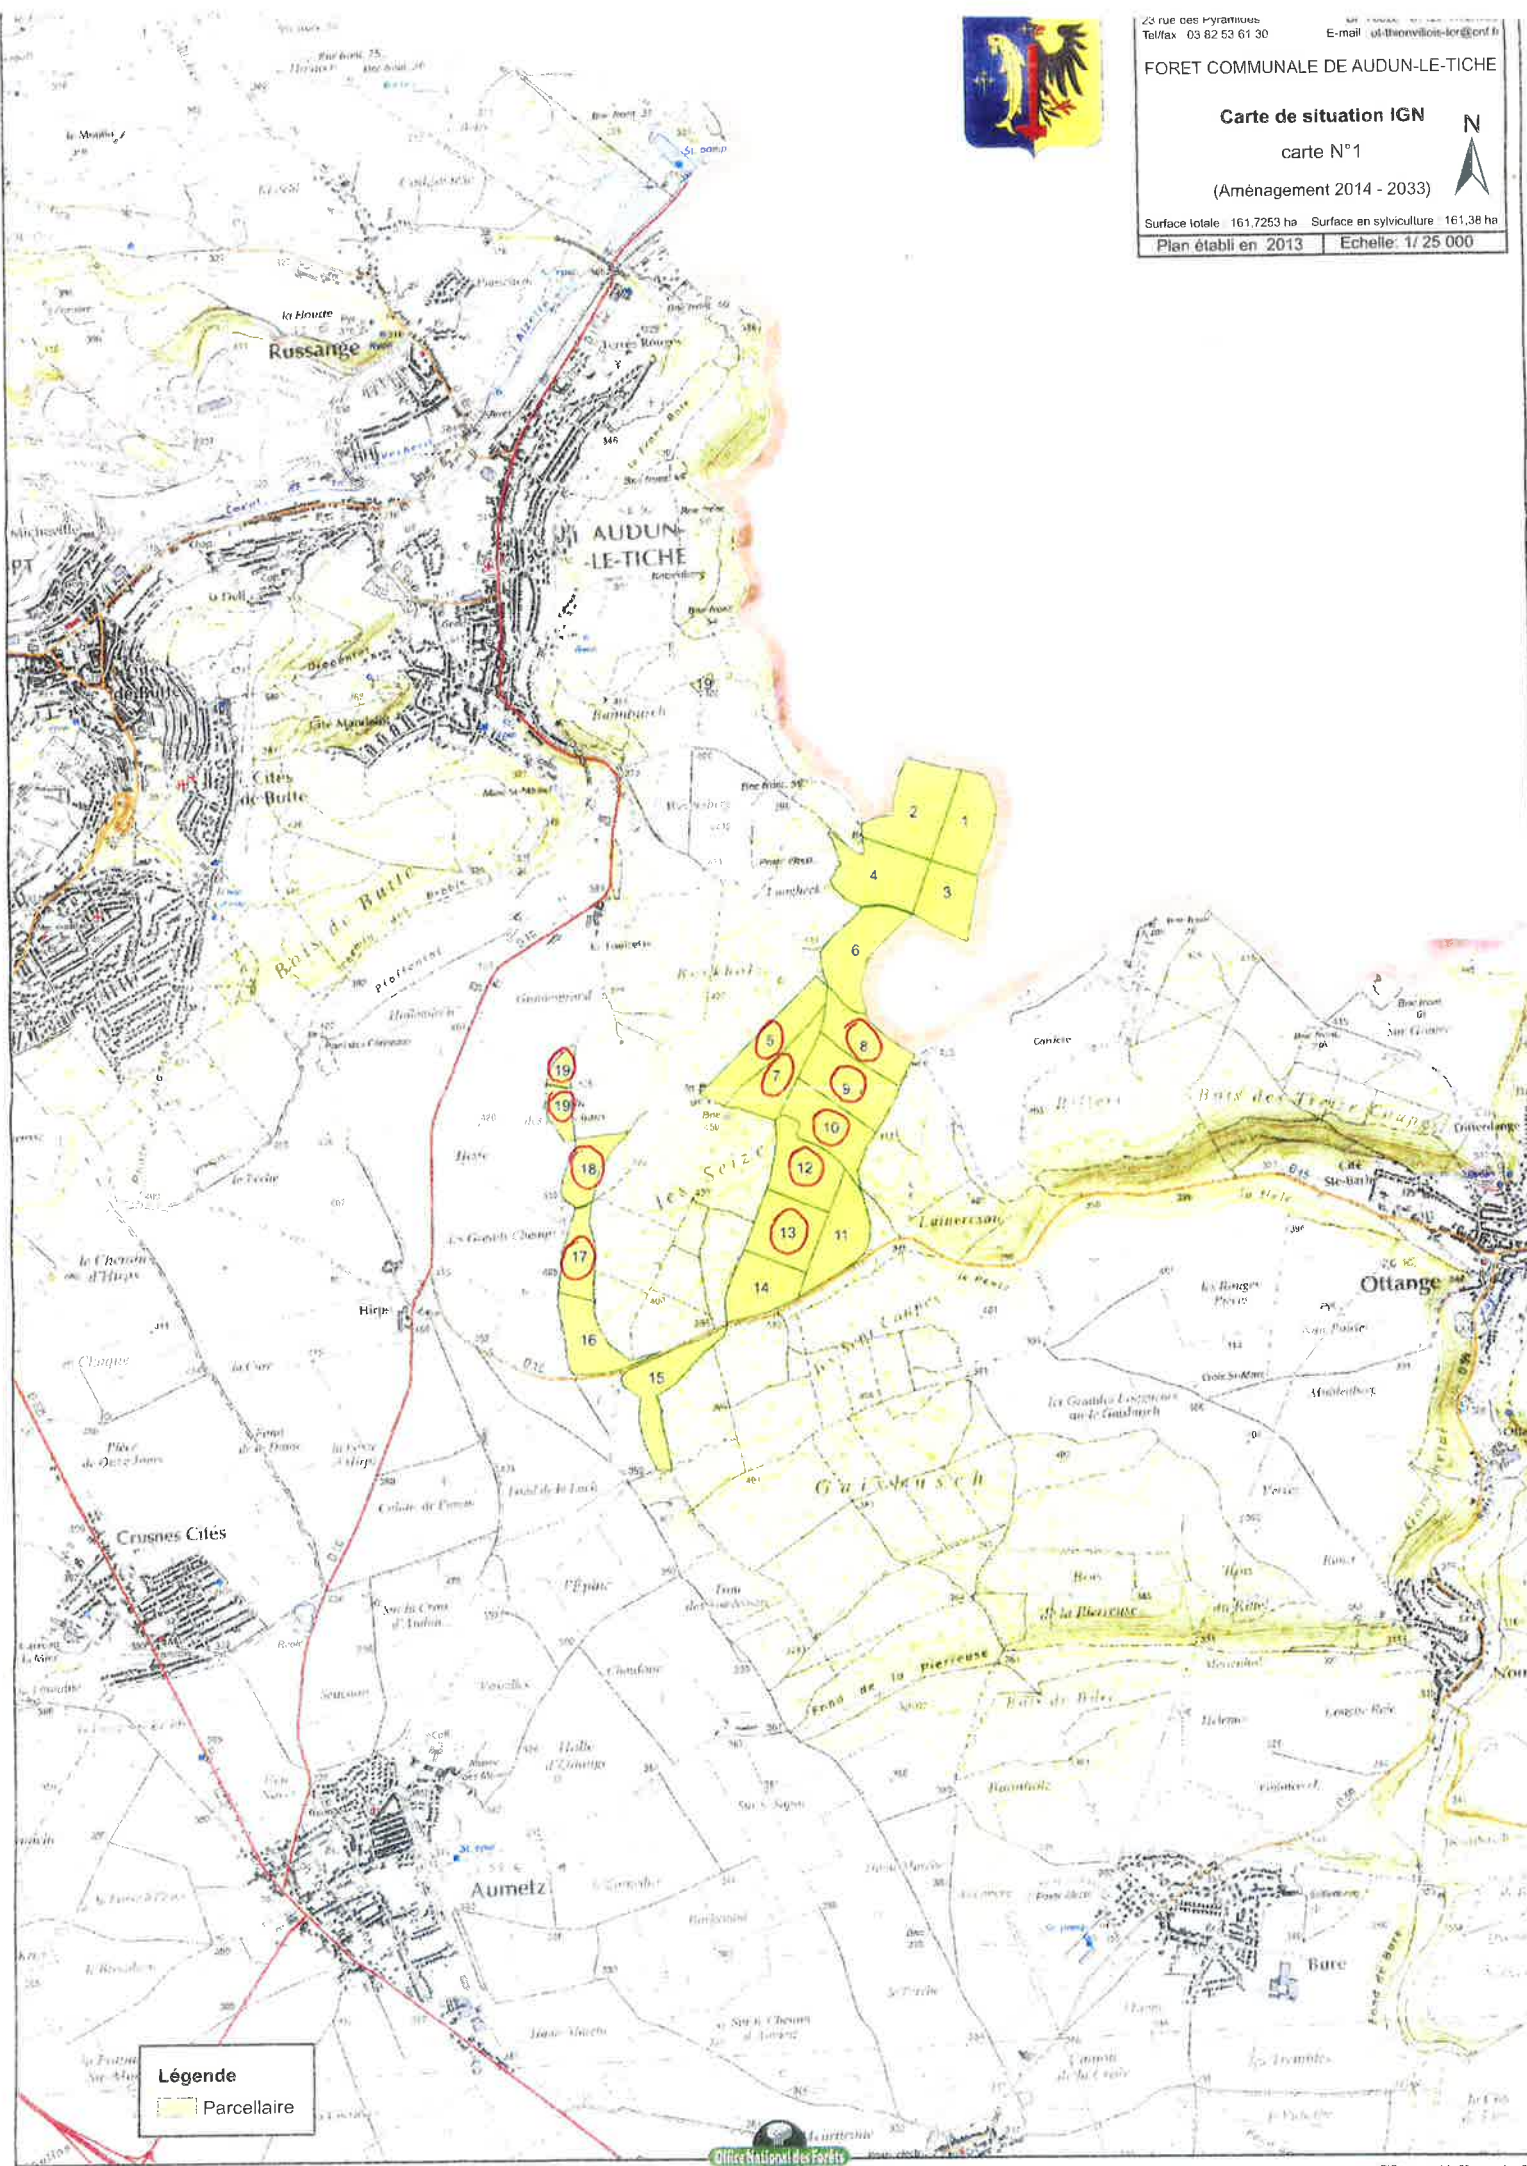

23 rue des Pyramides
Tel/fax 03 82 53 61 30 E-mail of.thorvillon-leron@onf.fr

FORET COMMUNALE DE AUDUN-LE-TICHE

Carte de situation IGN
carte N°1
(Aménagement 2014 - 2033)

Surface totale 161,7253 ha Surface en sylviculture 161,38 ha
Plan établi en 2013 Echelle: 1/25 000

Légende
Parcelle